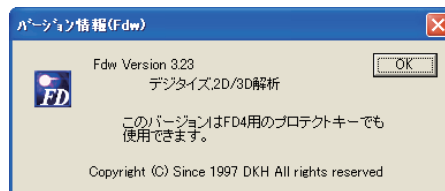

Frame-DIAS IVの画面

Frame-DIAS よくあるご質問

バージョンの確認方法

Frame-DIAS II の Ver3.xx と Ver2.85 以前は画面がよく似ているため確認するためには、「ヘルプ」メニューの「バージョン番号」を選択してください。

Frame-DIAS II Ver3.xx の画面

Frame-DIAS II Ver2.85 以前の画面