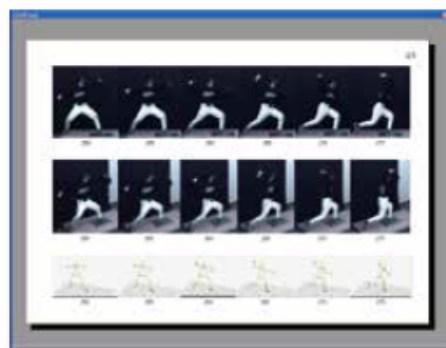

Frame-DIAS 2次元解析セット

1-01

デジタルプログラムと2次元解析プログラム及びスライドショットのセットです。カメラ1台で撮影した映像をデジタル化し、2次元DLT法で実長換算したデータから更に各種データを算出し、2次元の数表やスティックピクチャ・2次元グラフを表現できます。またスライドショットでビデオ映像から連続写真を作ることができます。

Frame-DIAS 2次元解析セット PH-1432A			
デジタルプログラム	IFS-25G	1組	600,000
2次元解析プログラム	IFS-20G	1組	500,000
スライドショット	IFS-52A	1組	120,000
			小計 ¥1,220,000

Frame-DIAS 3次元解析セット

1-02

デジタルプログラムと3次元解析(2次元含)プログラム及びスライドショットのセットです。カメラ2台以上で撮影した映像をデジタル化し、3次元DLT法で実長換算したデータから更に各種データを算出し、3次元数表や3次元スティックピクチャ・3次元グラフを表現できます。またスライドショットでビデオ映像から連続写真を作ることができます。

Frame-DIAS 3次元解析セット PH-1442A			
デジタルプログラム	IFS-25G	1組	600,000
2次元/3次元解析プログラム	IFS-23G	1組	1,080,000
スライドショット	IFS-52A	1組	120,000
			小計 ¥1,800,000

スライドショット(Frame-DIAS用オプション)

1-03

ビデオ画像から間隔自在な連続写真を作ることができます。また解析データからはスティックピクチャの連続画像を作ることができます。選手へのフィードバック、複数被験者のフォーム比較、論文作成等に便利に使うことができます。

- *連続写真機能。グラフ上にイベントとして画像を並べる機能。
  (カメラ映像、スティックピクチャ)
- *選手や被験者だけをトリミング可能(自動トリミング機能)
- *印刷機能

スライドショット	IFS-52A	1	120,000

※Frame-DIASVに追加するためのオプションであり、本製品単体では使用することはできません。

スライドショット

ビデオ動作解析を補助する装置

ビデオ動作解析をするには、解析対象を撮影するカメラと動作解析ソフトウェアは不可欠ですが、その他に以下の補助装置群が必要です。

A. 較正装置・各種あります

▶ P13 Chapter 1-16

カメラで撮影する空間に実寸法を示し、その映像から実寸法を求め、実寸法との演算により2次元/3次元の空間座標を割り出す為のものです。室内/屋外、撮影エリアで決まり、特に高さが必要なには、特殊な物が必要です。3次元解析には不可欠です。

B. 反射マーカーセット各種あります

▶ P13 Chapter 1-17

反射光を当てるとそれを真っすぐはね返してくれる素材を貼り付けた軽い球体で、身体に貼り付けて撮影することによりポイントを明確にしてくれます。ポイント数やカメラとの距離、光源により最適なマーカーサイズを決めます。自動デジタル化するのに便利です。

C. シンクロナイザ・各種あります

▶ P12 Chapter 1-13 ~1-15

同期の取れない複数の民生用カメラで撮影する場合は、この装置で同じタイミングのLED光を映像に写し込みます。各映像の光の写った先頭フレームが同期点です。

D. 編集用ソフトウェア