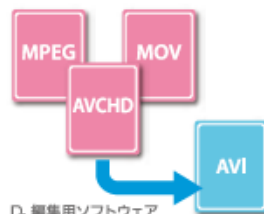

1-04 三脚ライト

三脚ライト PH-1302C

1-04

動作解析用のカメラは動いてはならないため、堅牢な三脚を必要とします。三脚にカメラとライトの両方を固定できるように、アーム及びライトを加えたセットです。反射マーカーにはカメラ近傍から光を当てる必要があり、カメラのすぐ脇にライトを固定します。ライトは100V300Wで、環境によりますが、中程度(約5~6m)迄の距離用です。

三脚ライト	PH-1302C	1	96,000

D. 編集用ソフトウェア