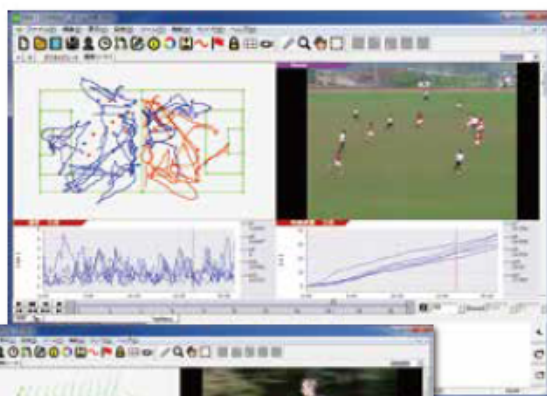

Frame-DIAS 2次元解析セット

1-01

デジタルプログラムと2次元解析プログラム及びスライドショットのセットです。カメラ1台で撮影した映像をデジタル化し、2次元DLT法で実長換算したデータから更に各種データを算出し、2次元の数表やスティックピクチャ・2次元グラフを表現できます。またスライドショットでビデオ映像から連続写真を作ることができます。

Frame-DIAS 2次元解析セット PH-1432A			
デジタルプログラム	IFS-25G	1組	600,000
2次元解析プログラム	IFS-20G	1組	500,000
スライドショット	IFS-52A	1組	120,000
			小計 ¥1,220,000

Frame-DIAS 3次元解析セット

1-02

デジタルプログラムと3次元解析(2次元含)プログラム及びスライドショットのセットです。カメラ2台以上で撮影した映像をデジタル化し、3次元DLT法で実長換算したデータから更に各種データを算出し、3次元数表や3次元スティックピクチャ・3次元グラフを表現できます。またスライドショットでビデオ映像から連続写真を作ることができます。

Frame-DIAS 3次元解析セット PH-1442A			
デジタルプログラム	IFS-25G	1組	600,000
2次元/3次元解析プログラム	IFS-23G	1組	1,080,000
スライドショット	IFS-52A	1組	120,000
			小計 ¥1,800,000

移動軌跡・
技術分析

スライドショット(Frame-DIAS用オプション)

1-03

ビデオ画像から間隔自在な連続写真を作ることができます。また解析データからはスティックピクチャの連続画像を作ることができます。選手へのフィードバック、複数被験者のフォーム比較、論文作成等に便利に使うことができます。

- *連続写真機能。グラフ上にイベントとして画像を並べる機能。
(カメラ映像、スティックピクチャ)
- *選手や被験者だけをトリミング可能(自動トリミング機能)
- *印刷機能

▶ P13 Chapter 1-16

カメラで撮影する空間に実寸法を示し、その映像から実寸法を求め、実寸法との演算により2次元/3次元の空間座標を割り出す為のものです。室内/屋外、撮影エリアで決まり、特に高さが必要なには、特殊な物が必要です。3次元解析には不可欠です。

B. 反射マーカーセット各種あります

▶ P13 Chapter 1-17

反射光を当てるとそれを真っすぐはね返してくれる素材を貼り付けた軽い球体で、身体に貼り付けて撮影することによりポイントを明確にしてくれます。ポイント数やカメラとの距離、光源により最適なマーカーサイズを決めます。自動デジタル化するのに便利です。