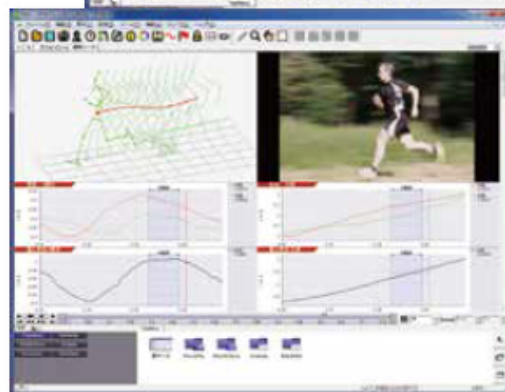

Frame-DIAS 2次元解析セット

1-01

デジタルプログラムと2次元解析プログラム及びスライドショットのセットです。カメラ1台で撮影した映像をデジタル化し、2次元DLT法で実長換算したデータから更に各種データを算出し、2次元の数表やスティックピクチャ・2次元グラフを表現できます。またスライドショットでビデオ映像から連続写真を作ることができます。

Frame-DIAS 2次元解析セット PH-1432A			
デジタルプログラム	IFS-25G	1組	600,000
2次元解析プログラム	IFS-20G	1組	500,000
スライドショット	IFS-52A	1組	120,000
			小計 ¥1,220,000

Frame-DIAS 3次元解析セット

1-02

デジタルプログラムと3次元解析(2次元含)プログラム及びスライドショットのセットです。カメラ2台以上で撮影した映像をデジタル化し、3次元DLT法で実長換算したデータから更に各種データを算出し、3次元数表や3次元スティックピクチャ・3次元グラフを表現できます。またスライドショットでビデオ映像から連続写真を作ることができます。

Frame-DIAS 3次元解析セット PH-1442A			
デジタルプログラム	IFS-25G	1組	600,000
2次元/3次元解析プログラム	IFS-23G	1組	1,080,000
スライドショット	IFS-52A	1組	120,000
			小計 ¥1,800,000

移動軌跡・
技術分析

スライドショット(Frame-DIAS用オプション)

1-03

ビデオ画像から間隔自在な連続写真を作ることができます。また解析データからはスティックピクチャの連続画像を作ることができます。選手へのフィードバック、複数被験者のフォーム比較、論文作成等に便利に使うことができます。

- *連続写真機能。グラフ上にイベントとして画像を並べる機能。
(カメラ映像、スティックピクチャ)
- *選手や被験者だけをトリミング可能(自動トリミング機能)
- *印刷機能

▶ P13 Chapter 1-16

カメラで撮影する空間に実寸法を示し、その映像から実寸法を求め、実寸法との演算により2次元/3次元の空間座標を割り出す為のものです。室内/屋外、撮影エリアで決まり、特に高さが必要なには、特殊な物が必要です。3次元解析には不可欠です。

B. 反射マーカーセット各種あります

▶ P13 Chapter 1-17

反射光を当てるとそれを真っすぐはね返してくれる素材を貼り付けた軽い球体で、身体に貼り付けて撮影することによりポイントを明確にしてくれます。ポイント数やカメラとの距離、光源により最適なマーカーサイズを決めます。自動デジタル化するのに便利です。