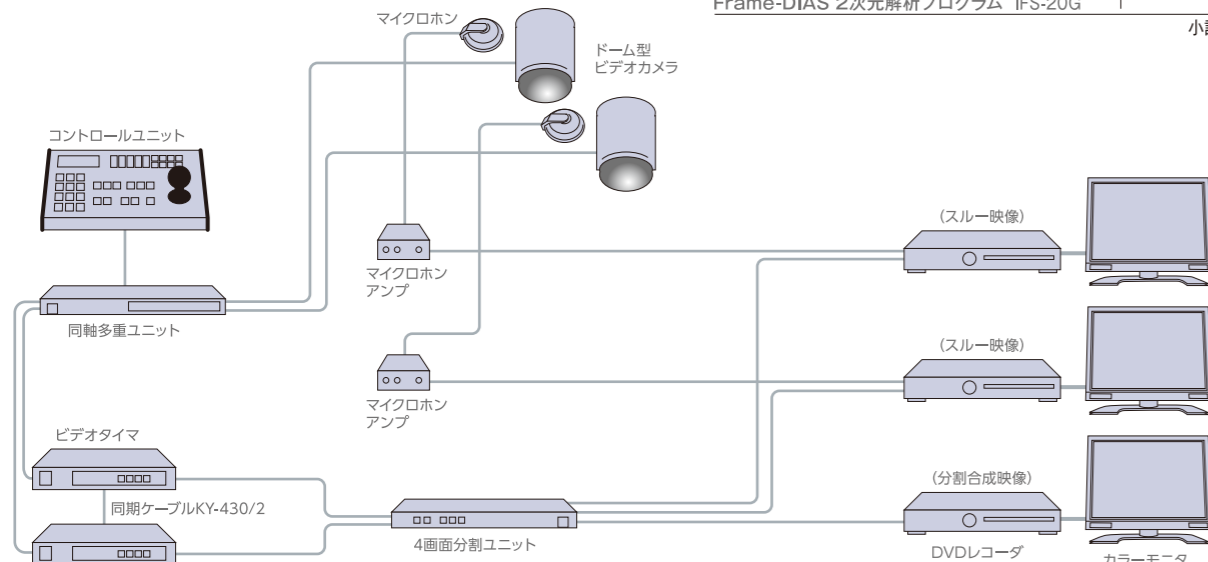

屋内2カメラ(プレイルーム/教室など) 15-01

プレイルームでの子どもの遊びを観察したり、教室での授業を収録/観察するのに適した構成です。映像から、観察による量的分析を行います。デジタルプログラム(オプション)では、移動軌跡を算出することができます。スライドショット(オプション)では、任意時点の画像を並べた連続写真を作成します。メディアブレンド(オプション)では、画像上に軌跡や図形を描画したり、4つまでの動画を並べて比較することができます。

屋内4カメラ(体育館など) 15-02

体育館など屋内の比較的大いスペースでの観察や分析に適した構成です。屋内で行われるスポーツ競技のゲーム分析や、体育授業観察などに活用できます。各カメラ毎の録画に加え、カメラ4台の映像を分割映像に合成して1画面で録画/観察することができます。観察記録による回数と時間の集計や、画像解析による移動軌跡/移動距離/速度等の算出が可能です。スライドショット(オプション)では、任意時点の画像を並べた連続写真を作成します。メディアブレンド(オプション)では、画像上に軌跡や図形を描画したり、4つまでの動画を並べて比較することができます。

※上図は15-01(屋内2カメラ)の接続図です。屋内4カメラの接続もこれに準じます。
※ビデオタイマの台数により、同期ケーブルが異なります。

※表示価格には消費税が含まれておりません

屋外2カメラ(グラウンド/競技場など) 15-03

屋外で行われるスポーツ競技の収録やゲーム分析に適した構成です。グラウンドや競技場に2台のカメラを設置します。競技中のプレイヤーの移動軌跡/移動距離/速度等の算出に加え、パス、ドリブル、シュート等任意のイベントについて、回数や持続時間の集計が可能です。スライドショット(オプション)では、任意時点の画像を並べた連続写真を作成します。メディアブレンド(オプション)では、画像上に軌跡や図形を描画したり、4つまでの動画を並べて比較することができます。